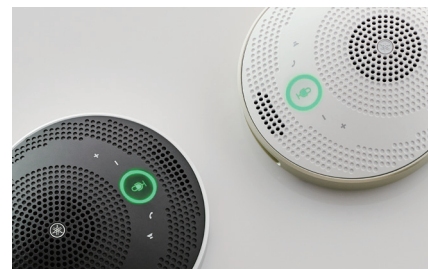

Déplace le bureau à l'extérieur

Speakerphone pour communications unifiées

YVC-200

Le YVC-200 est un haut-parleur portable USB + Bluetooth^{MD} permettant une communication naturelle et fiable, peu importe où vous travaillez..
Mettez-le dans votre sac et transportez votre bureau à l'extérieur!

Augmentation de la productivité avec conversation à distance exceptionnelle

- Système de traitement numérique des signaux de qualité professionnelle Yamaha avec super audio à large bande pour un son ample et clair;
- Un microphone intelligent avec couverture de 360° distinguant la voix humaine des bruits;
- Maximise l'environnement sonore automatiquement, peu importe cet environnement;

Collaborez librement à tout moment, en tout lieu

- Connexion simple et intelligente avec plusieurs appareils, SE et applications de conférence;
- Portabilité complète par port USB ou jusqu'à 10 heures grâce à la pile rechargeable;
- Bouton à capteur tactile facile d'utilisation afin de se connecter et collaborer aisément;

Aussi flexible que vous

- Conception stylisée avec choix de couleurs noir ou blanc s'intégrant à tout décor de maison ou de bureau;
- Prise de casque audio pour une discussion privée protégée;
- Possibilité d'écouter de la musique entre les appels de collaboration.